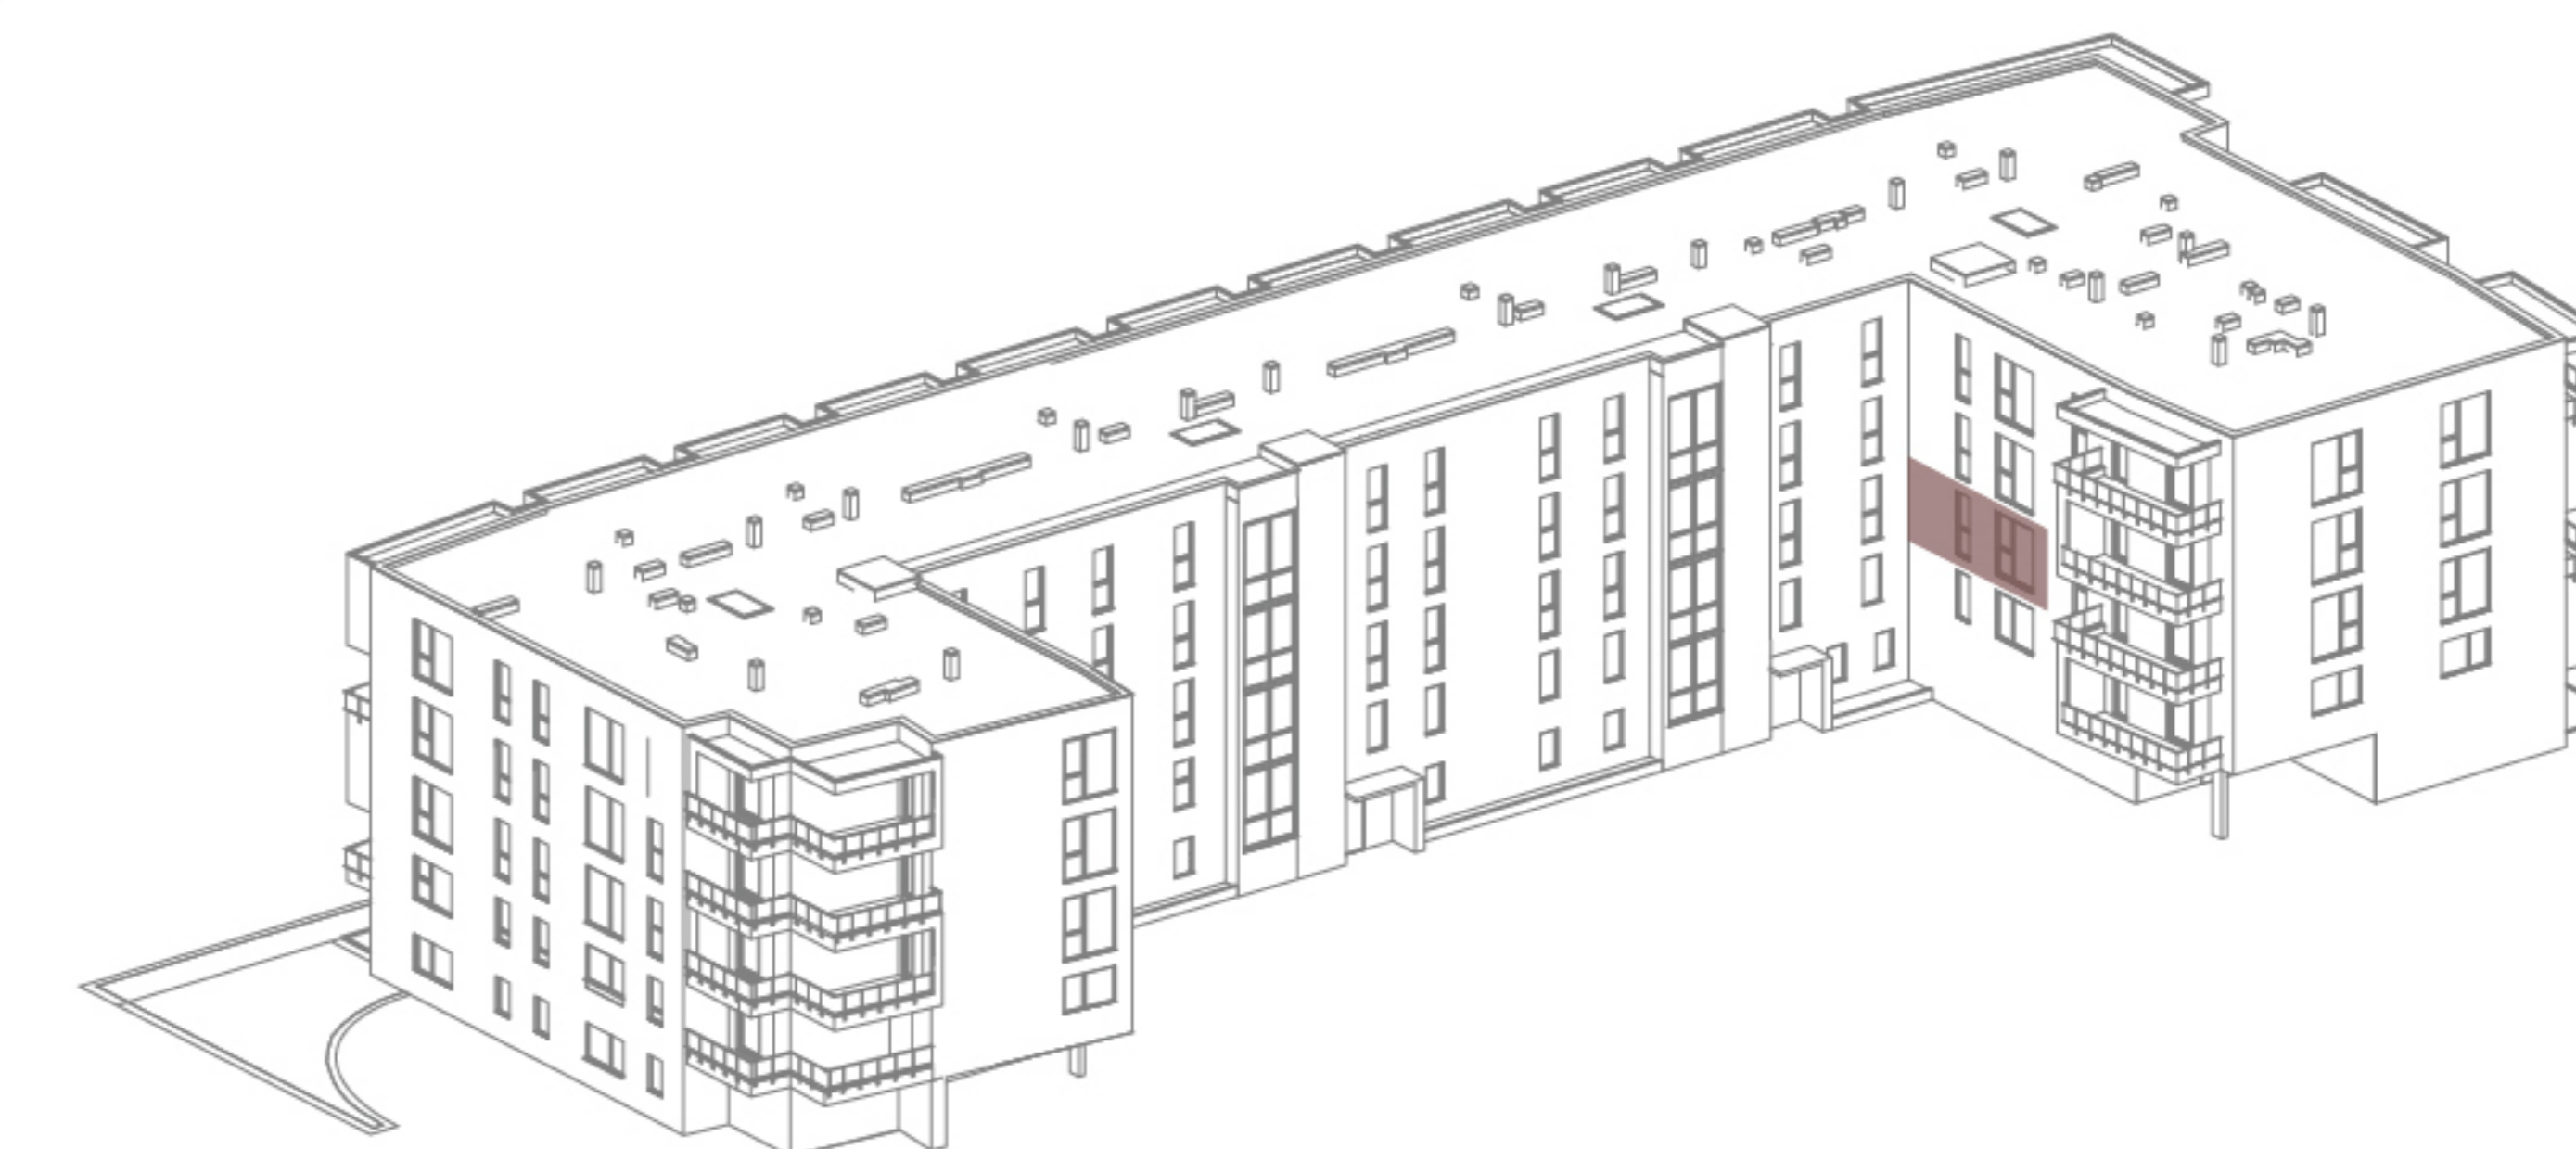

FORTIS UMAG

STAN 35

2. Kat | 35.79 m²

1.	Hodnik	3.67 m ²
2.	Kupaonica	4.02 m ²
3.	Dnevna zona	17.09 m ²
4.	Spavaća soba	11.01 m ²
Ukupno:		35.79 m²
5.	Spremište	
6.	Parking	

Ovo je idejni prikaz. Na ovaj način prodavatelj želi približiti potencijalne mogućnosti opremanja nekretnine, ali ne osigurava njezino opremanje. Detalji prikazani na slici ne predstavljaju jamstvo ili izjavu prodavatelja u pogledu izvedenog stanja. Izvedeno stanje može varirati.